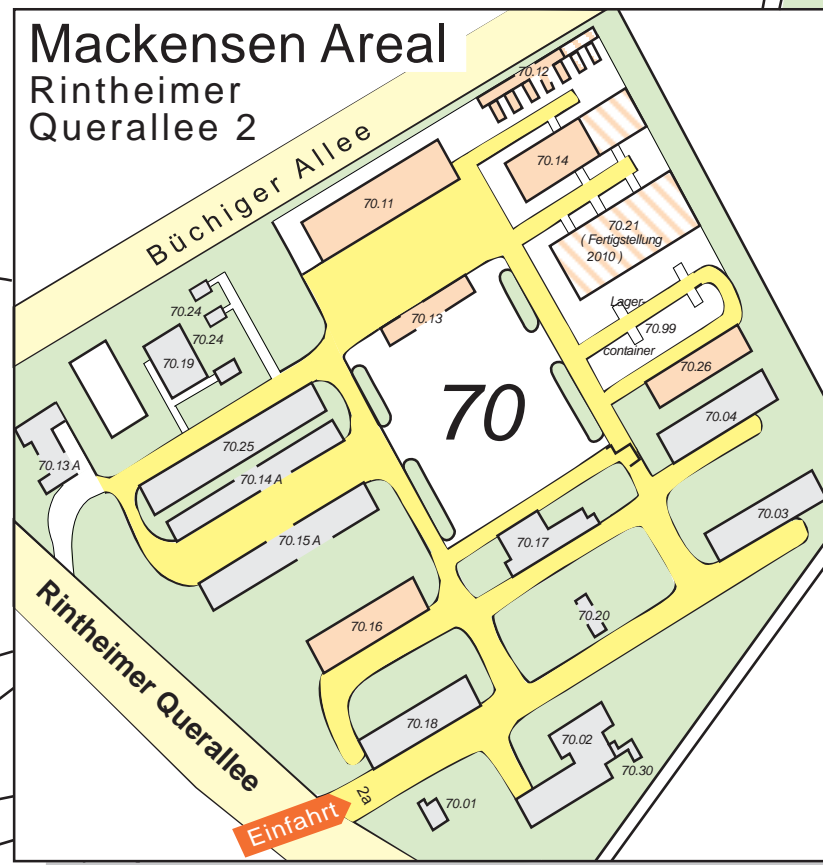

Westhochschule
Hertzstraße 16

Mackensen Areal
Rintheimer
Querallee 2

Universität Karlsruhe (TH)
Forschungsuniversität • gegründet 1825

Entwurf und Bearbeitung:
Institut für Photogrammetrie
und Fernerkundung
Redaktion und Herausgeber:
Universität Karlsruhe (TH)
Rektorat - Abteilung V / 2
dietmar.beuchelt@kit.edu