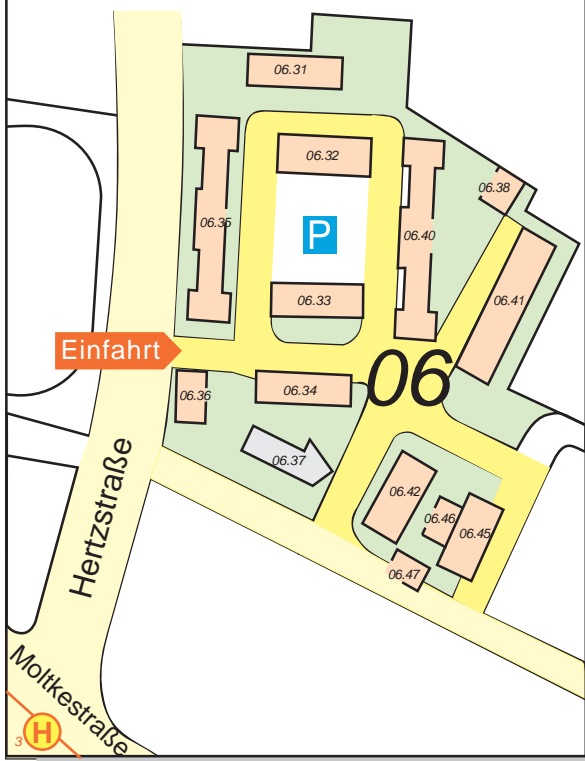

Westhochschule
Hertzstraße 16

Mackensen Areal
Rintheimer
Querallee 2

Universität Karlsruhe (TH)
Forschungsuniversität • gegründet 1825

Entwurf und Bearbeitung:
Institut für Photogrammetrie
und Fernerkundung
Redaktion und Herausgeber:
Universität Karlsruhe (TH)
Rektorat - Abteilung V / 2
dietmar.beuchelt@kit.edu